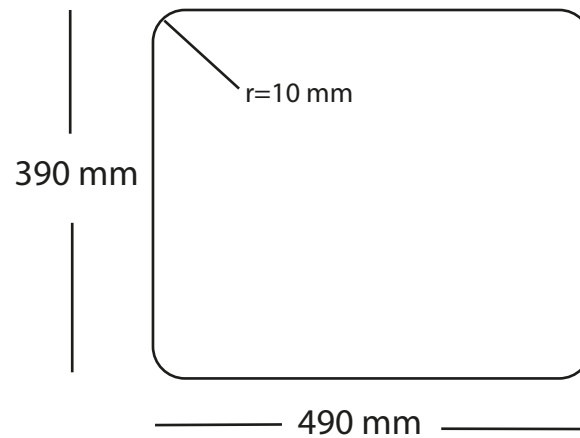

Kubus 500 Soft køkkenvask Udskæringsmål

Varenr.: 10254

VVS-nr.: 681304108

Godstykkelse:

1,2 mm

LAVABO®

Underlimning, Unterbau, Undermount
Solid Surface

Underlimning, Unterbau, Undermount
Sten, Stein, Stone