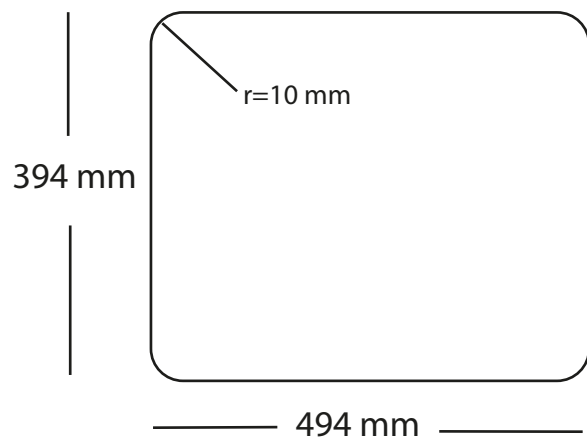

Kubus 500 Soft køkkenvask Udskæringsmål

Varenr.: 10254

VVS-nr.: 681304108

Godstykkelse:

1,2 mm

LAVABO®

Underlimning, Unterbau, Undermount
Solid Surface

Underlimning, Unterbau, Undermount
Sten, Stein, Stone