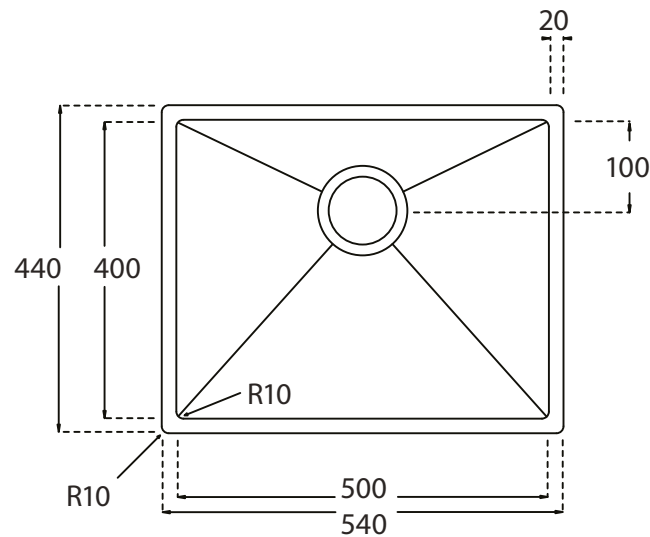

Kubus 500 Soft køkkenvask Udskæringsmål

Varenr.: 10254

VVS-nr.: 681304108

Godstykkelse:

1,2 mm

LAVABO®

Underlimning, Unterbau, Undermount
Solid Surface

Underlimning, Unterbau, Undermount
Sten, Stein, Stone