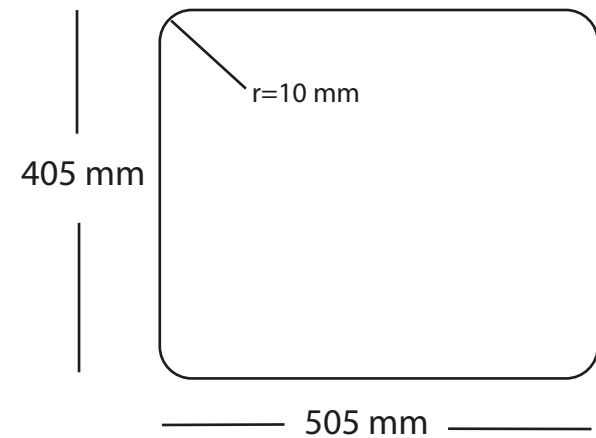

Underlimning, Unterbau, Undermount
Træ, Holz, Wood